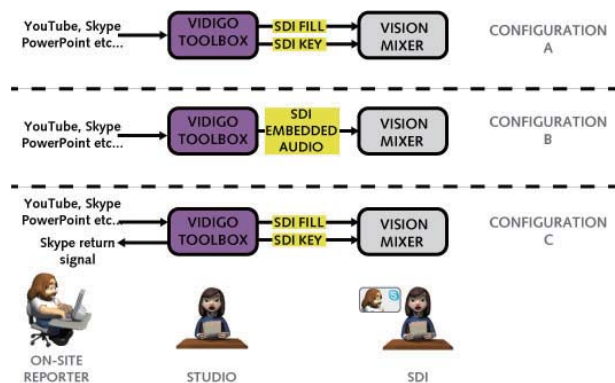

YouTube, Google Earth, SkypeなどのWEBコンテンツやその他のPC用コンテンツをキャプチャーしてオンエアできるソフトウェアベースのデスクトップキャプチャツール。Tool box PRO 2.0では、Skypeが完全に内蔵化され、キャプチャー作業も不要になりました。

## 製品仕様

- **キャプチャツール**
    - ・領域の自動判別またはマニュアル指定
    - ・カスタム拡張または画面に合わせる
    - ・出力の位置設定
    - ・領域のリアルタイム調整
    - ・カスタムまたはネイティブでのマウスカーソル
    - ・オーディオディレイ(リップシンク調整)
    - ・セーフエリア設定
  - **静止画ライブラリー**
    - ・様々なグラフィックスファイルに対応 (JPG、GIF、PNG (アルファ付き))
    - ・フェード、拡張、位置、切り抜き、リセット
  - **VLC再生機能**
    - ・プラグイン経由でVLCメディアプレーヤーをネイティブサポート
    - ・Skypeのプロフェッショナルの活用 (インタビュー等リップシンク調整可)
    - ・Skypeソースの2WAY信号
    - ・プッシュアウトーク (インターフォン様式)
  - **その他**
    - ・高画質インターレース
    - ・モニタリング機能
    - ・パフォーマンスメーター
    - ・リアルタイム出力対応 (HD-SDI及びSD-SDI)
    - ・動画ファイルのネイティブ再生
    - ・SDI出力チャンネルの振分け設定(Fill/Key)
    - ・オーディオディレイ (0~3,000ms)
    - ・出力音量設定
    - ・独立したFill/Key設定
    - ・起動画面の選択
    - ・ゲンロックオフセット
    - ・4:3 または 16:9に対応
    - ・PNG (アルファ付き)、JPGまたはBMPのロゴ挿入機能
    - ・対応出力信号: PAL, NTSC, 720p 50/60/59.94 Hz, 1080i 50/60/59.94 Hz
- ※対応する動画ファイル形式は、www.videolan.orgでVLCメディアプレーヤーの仕様をご参照ください。

## パッケージ内容

- ・VidiGo Toolbox 2.0 ソフトウェア
  - ・USBライセンス dongle
  - ・Deltacast製または Blackmagic製SDI カード(オプション品)
  - ・HPワークステーション(ターンキーオプション)
- ※無料試用版は [www.vidigo.tv/toolbox](http://www.vidigo.tv/toolbox) からダウンロードできます。

## VidiGo社について

PCなどの標準ハードウェアとソフトウェアのみで動く世界初のAVワークフローを提供するVidiGoは、先見的なテクノロジーにより、約10年にわたって放送業界をリードしてきました。すべてのワークフローの中核として、社内で開発した機能豊富で低レイテンシーの映像エンジン“DAVE”を搭載しており、自動化や柔軟性、拡張性を重視し、放送制作をより速く、より簡単に、より低コストで実現します。